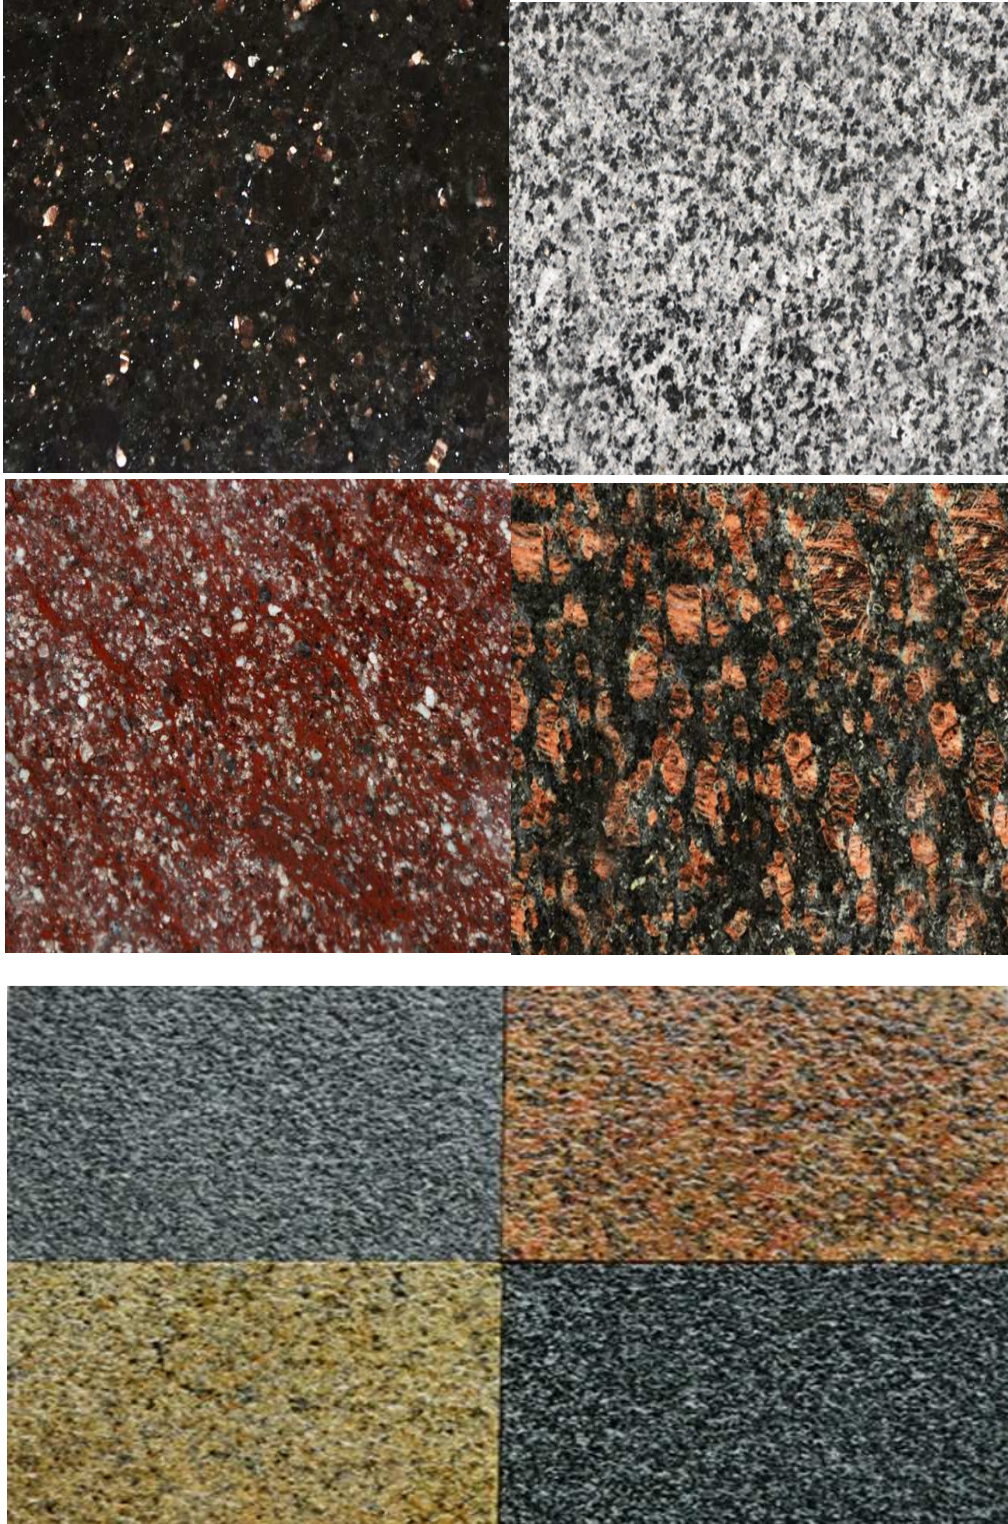

شركة الكون النموذجية للتجهيزات المحدودة Alkone Co.,Ltd

<http://www.magicromesystems.com/> sales@alkonesuperclean.com Saudi Arabia Jeddah

تليفون ٩٦٦٥٩١٠٠٨٠٣٢ مدير المعرض ٩٦٦٥٦٤٦ المعرض ٩٦٦١٢٢٠٦٢٦٠٧ فاكس ٩٦٦١٢٦٦٨٧٤٢٤