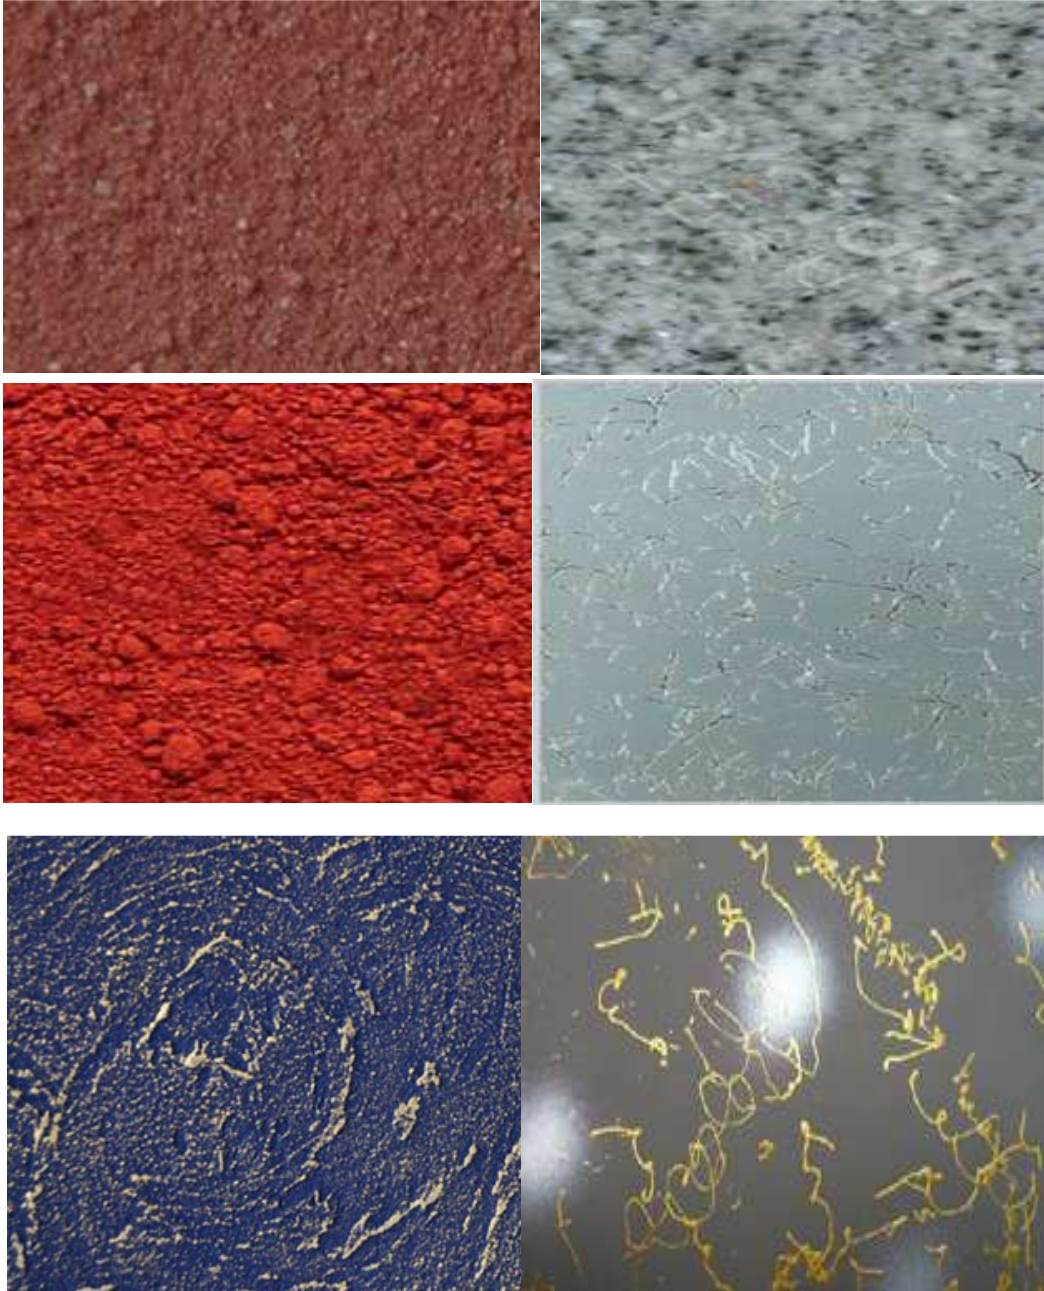

شركة الكون النموذجية للتجهيزات المحدودة Alkone Co.,Ltd

عناية السادة العملاء الكرام

السلام عليكم ورحمة الله وبركاته

نشكر رغبتكم التعامل معنا وشراء دهانات الكون نانو ماجيك بينتز العالمية والتي يمكن استخدامها لدهان واجهات المراكز التجارية والسكنية وكذلك الدهانات الداخلية للحوائط – الأرضيات والمداخل وجميع اعمال الديكورات والكرانيش وهي مخلوطة بالجرانيت – الرخام والسيراميك الطبيعي ومنها ما هو صناعي وهي متوفرة بجميع الألوان بدرجات لمهان متفاوتة حسب رغبة العميل ويسرنا ان نستعرض بعض منها في الصور المرفقة للدهانات

<http://www.magicromesystems.com/> sales@alkonesuperclean.com Saudi Arabia Jeddah

تليفون ٩٦٦٥٩١٠٠٨٠٣٢ مدير المعرض ٩٦٦٥٦٤٦ المعرض ٩٦٦١٢٢٠٦٢٦٠٧ فاكس ٩٦٦١٢٦٨٧٤٢٤