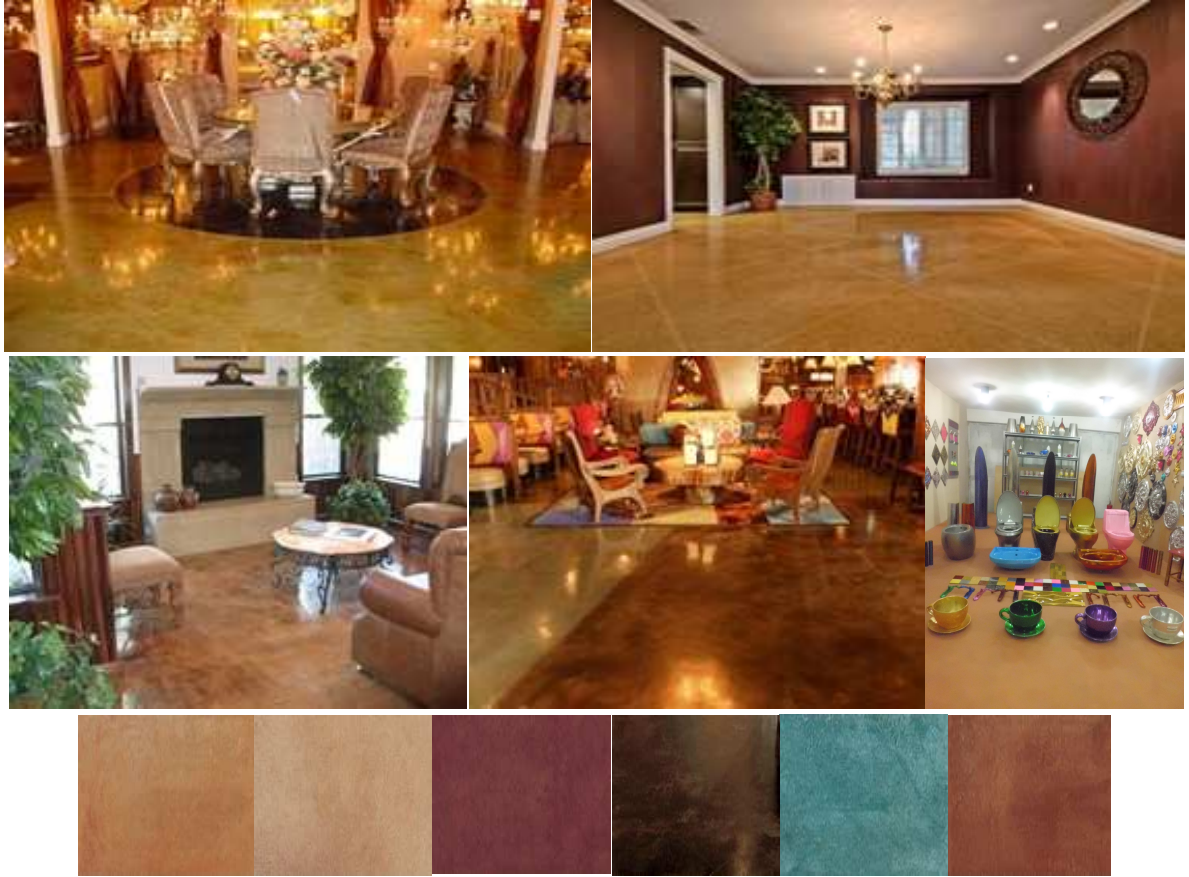

ألوان الأرضيات بديل الجرانيت -الرخام والسيراميك متوفرة بألوان وأشكال مختلفة لتناسب جميع الأذواق

أصباغ نانو ماجيك بينتز القابلة للزرع والتي يمكن استخدامها لحماية السيارات او أجزاء منها او أي شيء يمكن ان يتلف ويرغب العميل ان يحافظ عليه وهي بهد الرش تصبح بالمطاط مكونة طبقة حماية للسطح المراد حمايته وتستخدم على الزجاج - الحديد - البلاستيك الخشب وبكل عام ترش على جميع المسطحات متخصصة في حماية السطح من الحرارة - الملوحة - الصدأ - العج والخدوش وجميع اشكال التعرية الطبيعية ويمكن إزالة الأصباغ باليد المجردة دون اللجوء لمواد كيميائية وبكل سهولة ومتوفر منها ألوان فلورسنتية عالية اللامعان والوان متوسطة اللمعة والوان مطفية وكذلك الكلير بدون لون شفافة ويسرنا ان نستعرض بعض لصور من الأرشيف لبعض الاستخدامات لها.